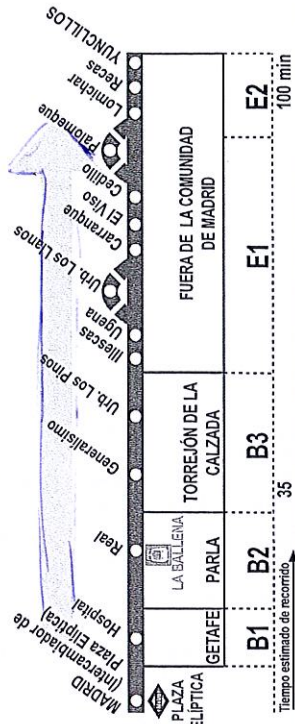

Tel: 91 695 24 70

AV AVANZA INTERURBANOS, S.L.U.
Ctra. de Toledo (A-42), p.k. 15,0. GETAFE 28905 MADRID

464

Madrid (Plaza Elíptica) - Parla - Yuncillos

HORARIOS DE PASO APROXIMADO						
MADRID	Getafe	Parla	Torreón de la Calzada	Miascas	Palomeque	Yuncillos
Lunes a viernes laborables (Vigente todo el año)						
7:50	8:00	8:10	8:15	8:30	7:00	7:20
8:50 ^{lx}	9:00	9:10	9:15	9:30	8:50	8:15
10:20	10:30	10:40	10:45	11:00	11:20	10:10
11:20 ^{lx}	11:30	11:40	11:45	12:00	11:20	11:40
12:20	12:30	12:40	12:45	13:00	13:20	13:40
13:55	13:55	14:05	14:10	14:25	15:05	15:05
14:50	15:00	15:10	15:15	15:30	15:50	16:10
16:50 ^x	17:00	17:10	17:15	17:30	17:50	17:10
17:50 ^{lx}	18:00	18:10	18:15	18:30	18:50	18:10
19:20	19:30	19:40	19:45	20:00	20:20	20:40
20:25 ^{lx}	20:35	20:45	20:50	21:05	21:25	21:45
21:25	21:35	21:45	21:50	21:05	22:25	22:45
22:35 ^x	22:45	22:55	23:00	23:15	23:35	23:55
Sábados laborables, domingos y festivos (Vigente todo el año)						
8:50 ^c	9:00	9:10	9:15	9:30	8:00	8:20
11:20 ^l	11:30	11:40	11:45	12:00	9:55	10:15
13:45	13:55	14:05	14:10	14:25	12:25	12:45
15:50	16:00	16:10	16:15	16:30	14:50	15:10
17:50	18:00	18:10	18:15	18:30	16:55	17:15
20:25 ^l	20:35	20:45	20:50	21:05	18:55	19:15
22:35	22:45	22:55	23:00	23:15	21:30	21:50
Notas: ^c Por polígono industrial Cobo Calleja. ^l Por la urb. Los Llanos (Ugena). ^s Sólo sábados laborables. ^x Por Palomeque previa petición de parada.						