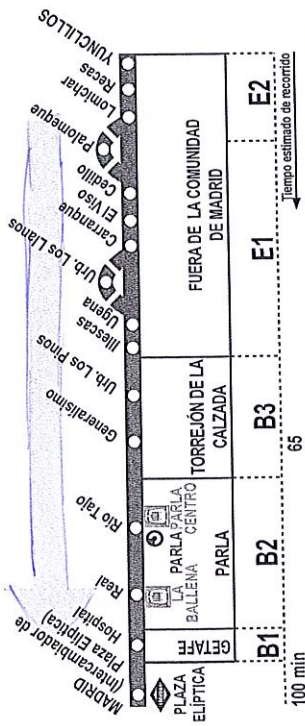

464

Yuncillos - Parla - Madrid (Plaza Elíptica)

HORARIOS DE PASO APROXIMADO						
MADRID	Getafe	Parla	Torreón de la Calzada	Miascas	Palomeque	Yuncillos
Lunes a viernes laborables (Vigente todo el año)						
7:25	7:10	6:55	6:45	6:25	6:15	6:00
8:15	8:00	7:45	7:35	7:15	7:05	6:50
8:28	8:13	7:58	7:48	7:33	7:20	6:35^l
9:15	9:00	8:45	8:35	8:15	8:00	7:35
10:15	10:00	9:45	9:35	9:15	8:50	8:35
11:10	10:55	10:40	10:30	10:15	9:35^k	9:35
13:00	12:45	12:30	12:20	12:00	11:35	11:20
14:15	14:00	13:45	13:35	13:15	12:35^x	12:35^x
15:10	14:55	14:40	14:30	14:10	13:45	13:30
16:10	15:55	15:40	15:30	15:10	14:30^x	14:30^x
17:15	17:00	16:45	16:35	16:15	15:50	15:35
18:20	18:05	17:50	17:40	17:20	16:40^k	16:40^k
20:10	19:55	19:40	19:30	19:10	18:45	18:30
21:10	20:55	20:40	20:30	20:10	19:30^{lx}	19:30^{lx}
22:10	21:55	21:40	21:30	21:10	20:45	20:30
23:15	23:00	22:45	22:35	22:15	21:35^x	21:35^x
Sábados laborables, domingos y festivos (Vigente todo el año)						
8:20	8:10	7:55	7:50	7:35	7:10	6:55^l
10:00	9:50	9:35	9:30	9:15	8:50	8:35
12:50	12:40	12:25	12:20	12:05	11:40	11:25
14:55	14:45	14:30	14:25	14:10	13:45	13:30
17:00	16:50	16:35	16:30	16:15	15:50	15:35^l
19:55	19:45	19:30	19:25	19:10	18:45	18:30
21:55	21:45	21:30	21:25	21:10	20:45	20:30
Notas: ^l Por la urb. Los Llanos (Ugena). ^s Sólo sábados laborables. ^x Por Palomeque previa petición de parada.						

Tel: 91 695 24 70

AV AVANZA INTERURBANOS, S.L.U.
Ctra. de Toledo (A-42), p.k. 15,0. GETAFE 28905 MADRID

464

Madrid (Plaza Elíptica) - Parla - Yuncillos